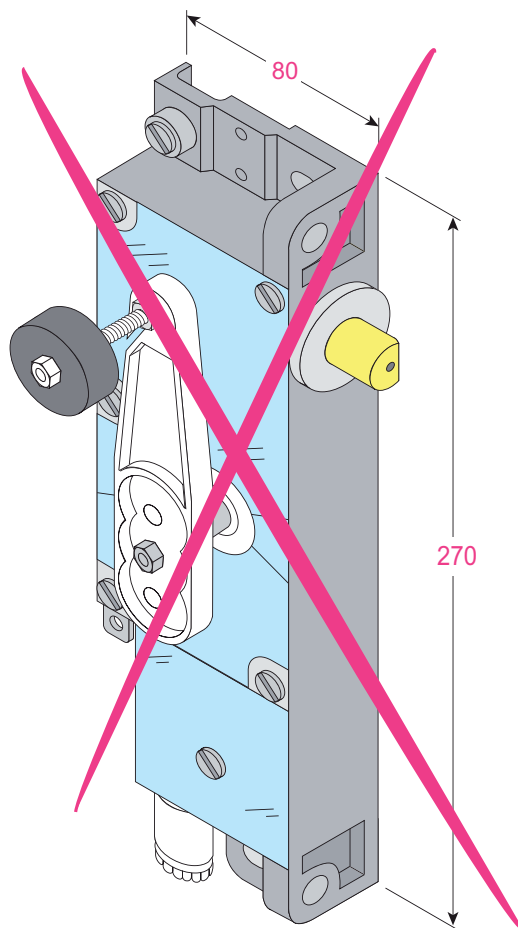

Produit à remplacer

Type DLF1 (Kronenberg)
sans contact à arrachement.

Produit de remplacement

LR 180 ** KO prudhomme S.a
sans contact à arrachement.

réf.:LR180 * **G KO**

réf.:LR180 * **D KO**